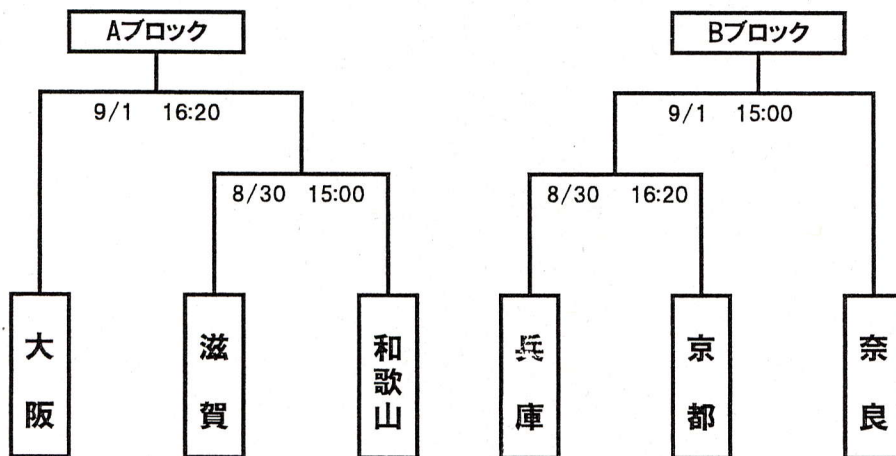

# 第68回国民体育大会ラグビーフットボール競技 近畿ブロック大会組合せ

○代表者会議(13:00)、開会式:8月30日(金)天理親里競技場会議室

○競技 少年の部:天理親里競技場 成年の部:天理大学白川ラグビー場

○表彰式、閉会式:9月1日(日)天理親里競技場(少年の部)

天理大学白川ラグビー場(成年の部)

## 少年の部

会場 天理親里競技場(天然芝)

8月30日(金)・9月1日(日)

## 成年の部

会場 天理大学白川ラグビー場(人工芝グラウンド)

9月1日(日)