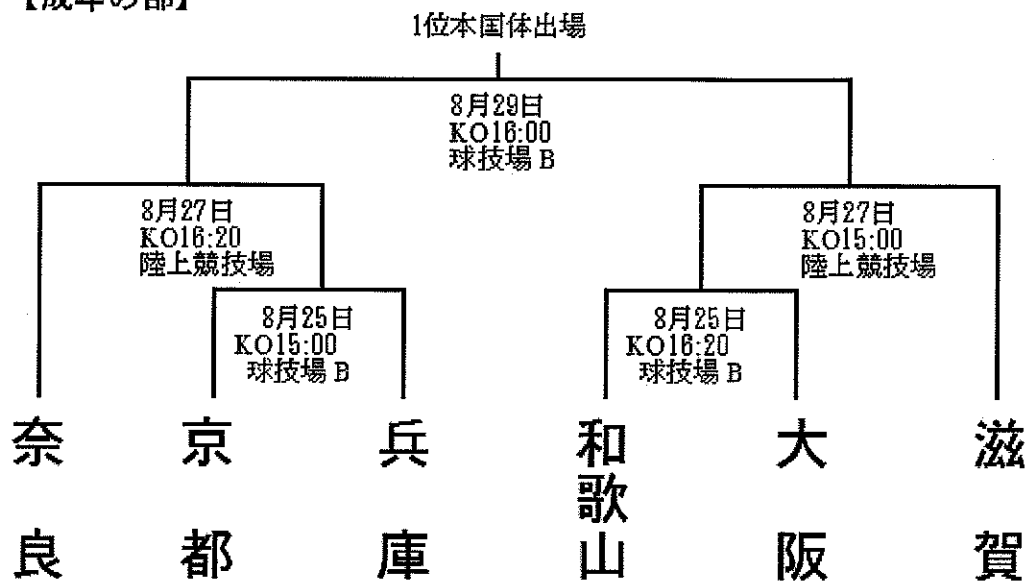

第 65 回国民体育大会「ゆめ半島千葉国体」

ラグビーフットボール競技

【近畿ブロック大会組み合わせ】

○平成 22 年 8 月 25 日(水)・27 日(金)・29 日(日)

○試合会場: 京都山城総合運動公園

(太陽が丘陸上競技場・球技場 B)

○代表者会議: 平成 22 年 8 月 25 日 於: 試合会場

【成年の部】

【少年の部】