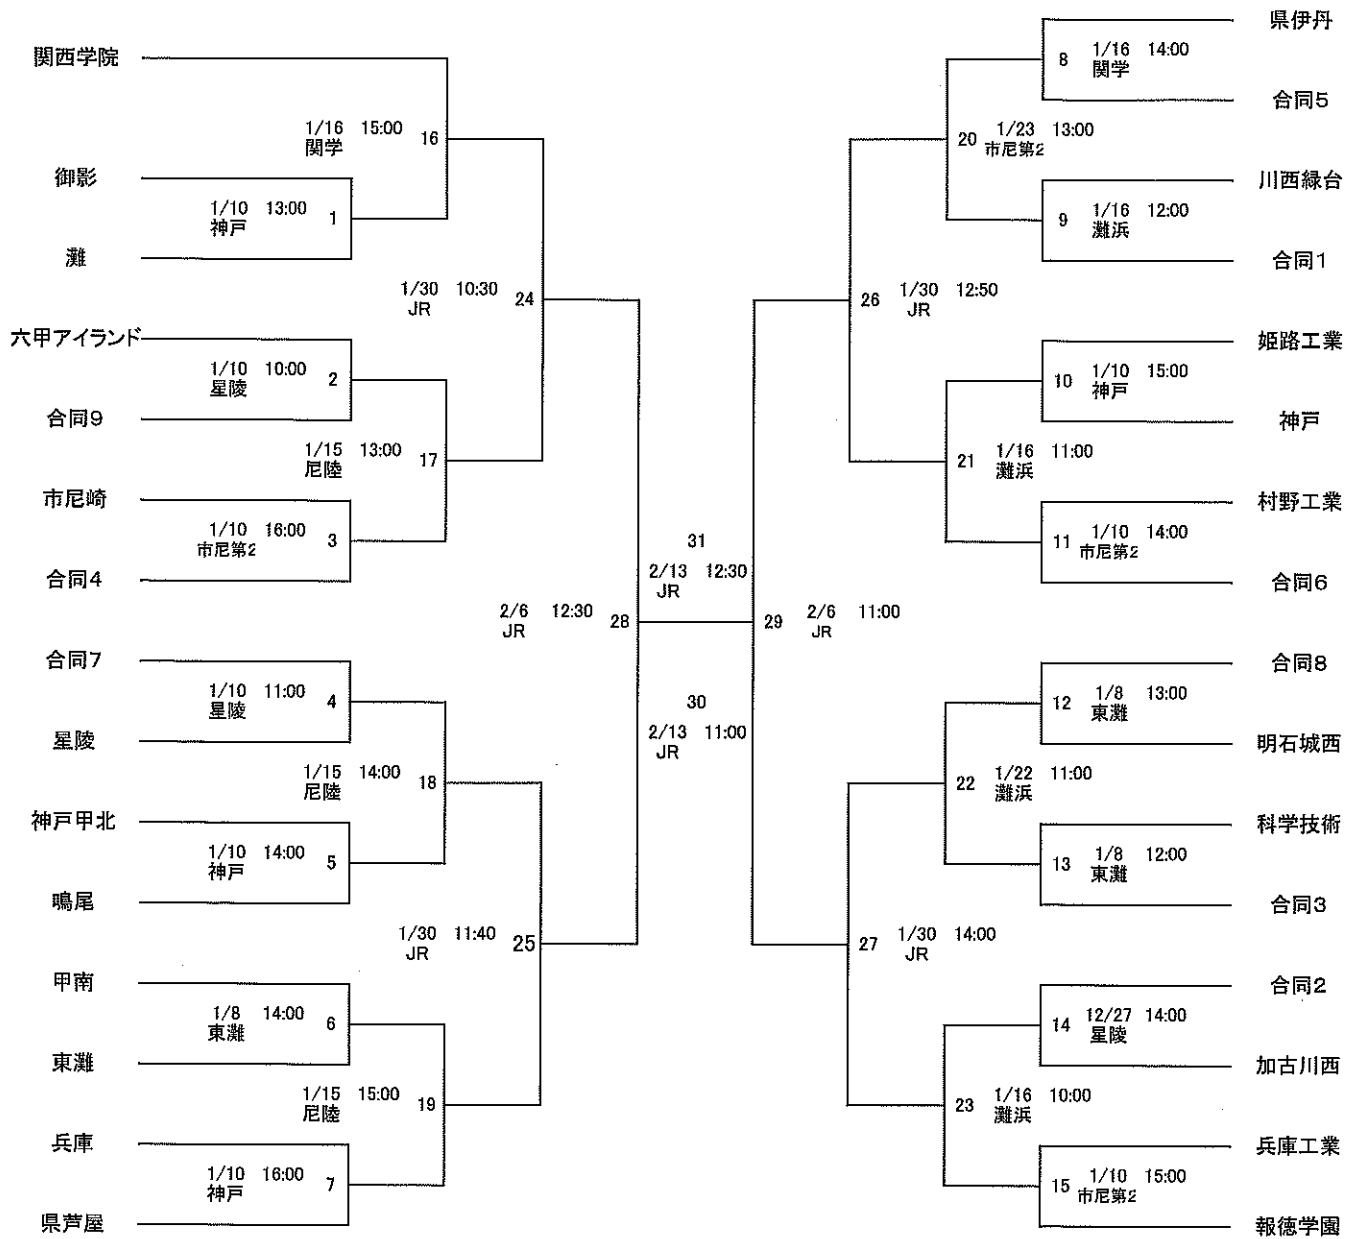

平成22年度兵庫県高等学校ラグビーフットボール新人戦  
兼  
近畿高等学校ラグビーフットボール大会兵庫県予選

(グラウンド表記) 灘浜→神戸製鋼灘浜 JR→JR西日本鷹取 尼陸→尼崎陸上競技場 高専→神戸高専 関学→関西学院

参加チーム(31) 《単独22 合同9》

- |      |      |      |      |         |                         |                  |
|------|------|------|------|---------|-------------------------|------------------|
| 明石城西 | 川西緑台 | 神戸甲北 | 東灘   | 御影      | 合同1(神戸弘陵・神戸朝鮮・夢野台)      | 合同8(三木北・県農業・姫路東) |
| 県芦屋  | 関西学院 | 村野工業 | 姫路工業 | 六甲アイランド | 合同2(県尼崎・尼崎北・尼崎東)        | 合同9(明石西・播磨南)     |
| 市尼崎  | 甲南   | 星陵   | 兵庫   |         | 合同3(市神港・須磨翔風)           |                  |
| 県伊丹  | 神戸   | 灘    | 兵庫工業 |         | 合同4(伊丹北・篠山産業・川西明峰・川西北陵) |                  |
| 加古川西 | 科学技術 | 鳴尾   | 報徳学園 |         | 合同5(西宮甲山・県西宮・西宮南・西宮香風)  |                  |
|      |      |      |      |         | 合同6(武庫荘総合・尼崎工業・尼崎西)     |                  |
|      |      |      |      |         | 合同7(明石清水・神戸高専)          |                  |